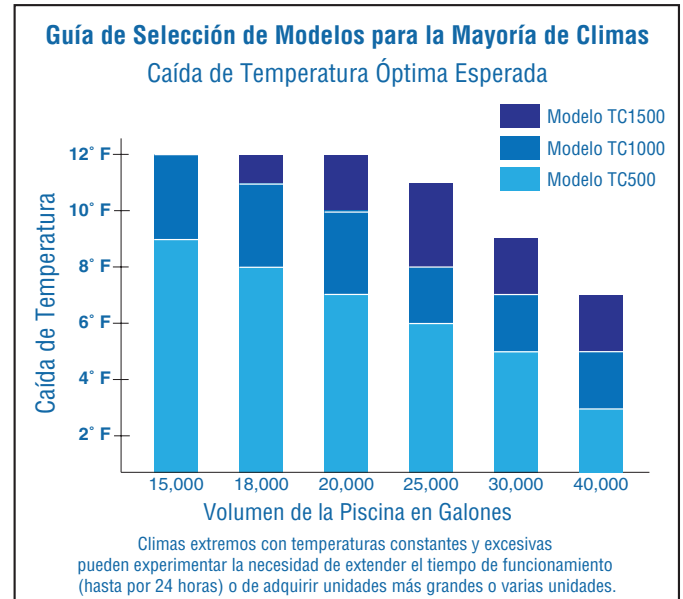

- Programe la temperatura que desee mantener
 - Ayuda a conservar agua, no funciona con evaporación
 - Rendimiento constante independientemente de la humedad
 - Intercambiador de calor de titanio impermeable a la química del agua
 - Panel de control inteligente con 24 caracteres de texto completo permite leer fácilmente las opciones del menú y el estatus de la unidad
 - El costo de operación aproximado del TC500 es de 50¢ por hora, y de 75¢ por hora para los modelos TC1000 y TC1500 (Basado en 12¢ por kWh)
 - Capacidad de bajar la temperatura hasta 40°F/4.4°C para piscinas de agua fría
 - TC500 para piscinas de agua fría hasta 2,000 gal/7,500 L
TC1000 para piscinas de agua fría hasta 3,000 gal/11,300 L
TC1500 para piscinas de agua fría hasta 4,000 gal/15,000 L
- Las dimensiones de piscinas de agua fría sólo se refieren al uso residencial. La capacidad máxima de bañistas en piscinas comerciales de agua fría requiere de una unidad más grande.